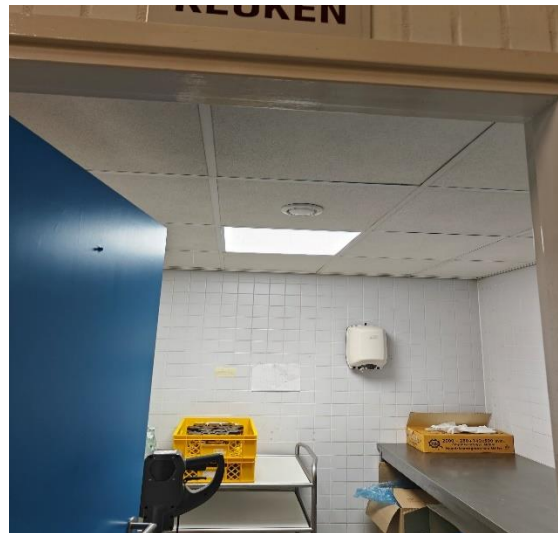

De nieuwe lichtbakken worden geplaatst in onze loods op de Montageweg.

De Voedselbank gaat over op energiezuinige ledverlichting.

Om 6.45 uur de aflevering van twee hoogwerkers, die noodzakelijk zijn om veilig te werken.

07.00 uur Wim Kippersluis en zijn mannen arriveren en de eerste lichtbakken worden gedemonteerd.

Ook het magazijn wordt niet vergeten

De keuken als eerste gereed; mooi helder licht

Schoonmaak op hoogte is vandaag ook mogelijk

In het magazijn is er veel meer licht

Werkzaamheden op niveau

Rond 16.00 uur zijn we klaar. Er was veel te ruimen (dank aan Krijn)

Het Resultaat is oogverblindend

De lichtopbrengst is optimaal: veel meer licht bij de balie en het magazijn. De kleine lettertjes zijn niet langer een excuus.