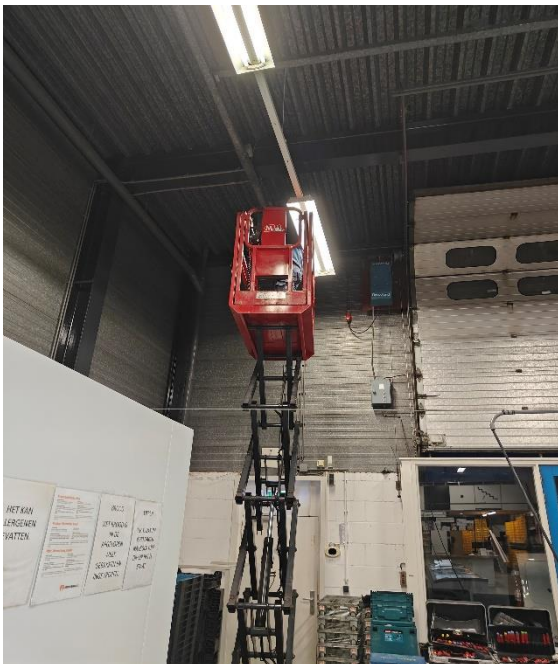

De nieuwe lichtbakken worden geplaatst in onze loods op de Montageweg.

De Voedselbank gaat over op energiezuinige ledverlichting.

Om 6.45 uur de aflevering van twee hoogwerkers, die noodzakelijk zijn om veilig te werken.

07.00 uur Wim Kippersluis en zijn mannen arriveren en de eerste lichtbakken worden gedemonteerd.

Ook het magazijn wordt niet vergeten

De keuken als eerste gereed; mooi helder licht

Schoonmaak op hoogte is vandaag ook mogelijk

In het magazijn is er veel meer licht

Werkzaamheden op niveau

Rond 16.00 uur zijn we klaar. Er was veel te ruimen (dank aan Krijn)

Het Resultaat is oogverblindend

De lichtopbrengst is optimaal: veel meer licht bij de balie en het magazijn. De kleine lettertjes zijn niet langer een excuus.