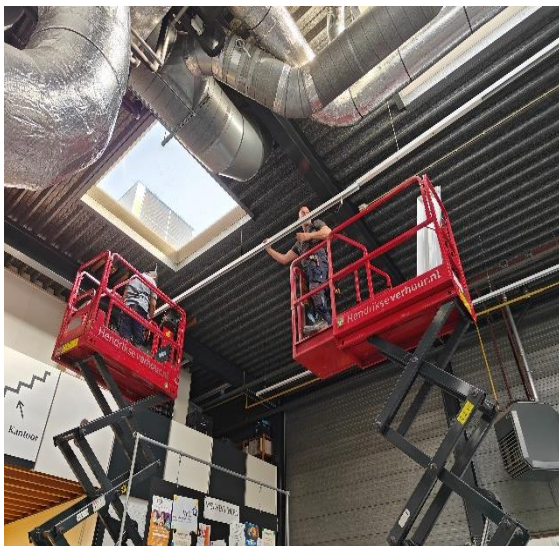

De nieuwe lichtbakken worden geplaatst in onze loods op de Montageweg.

De Voedselbank gaat over op energiezuinige ledverlichting.

Om 6.45 uur de aflevering van twee hoogwerkers, die noodzakelijk zijn om veilig te werken.

07.00 uur Wim Kippersluis en zijn mannen arriveren en de eerste lichtbakken worden gedemonteerd.

Ook het magazijn wordt niet vergeten

De keuken als eerste gereed; mooi helder licht

Schoonmaak op hoogte is vandaag ook mogelijk

In het magazijn is er veel meer licht

Werkzaamheden op niveau

Rond 16.00 uur zijn we klaar. Er was veel te ruimen (dank aan Krijn)

Het Resultaat is oogverblindend

De lichtopbrengst is optimaal: veel meer licht bij de balie en het magazijn. De kleine lettertjes zijn niet langer een excuus.