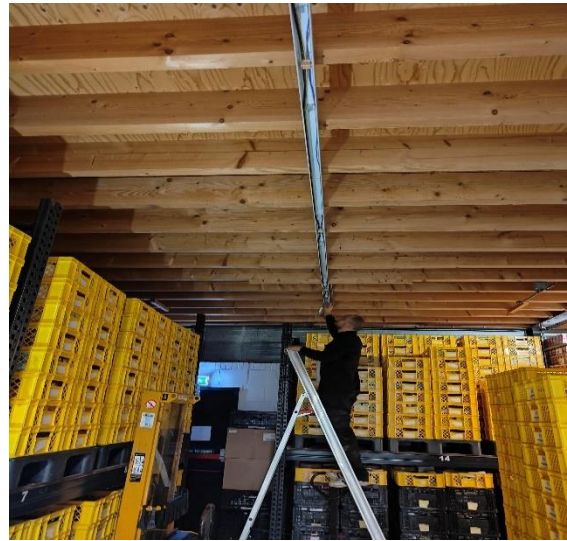

De nieuwe lichtbakken worden geplaatst in onze loods op de Montageweg.

De Voedselbank gaat over op energiezuinige ledverlichting.

Om 6.45 uur de aflevering van twee hoogwerkers, die noodzakelijk zijn om veilig te werken.

07.00 uur Wim Kippersluis en zijn mannen arriveren en de eerste lichtbakken worden gedemonteerd.

Ook het magazijn wordt niet vergeten

De keuken als eerste gereed; mooi helder licht

Schoonmaak op hoogte is vandaag ook mogelijk