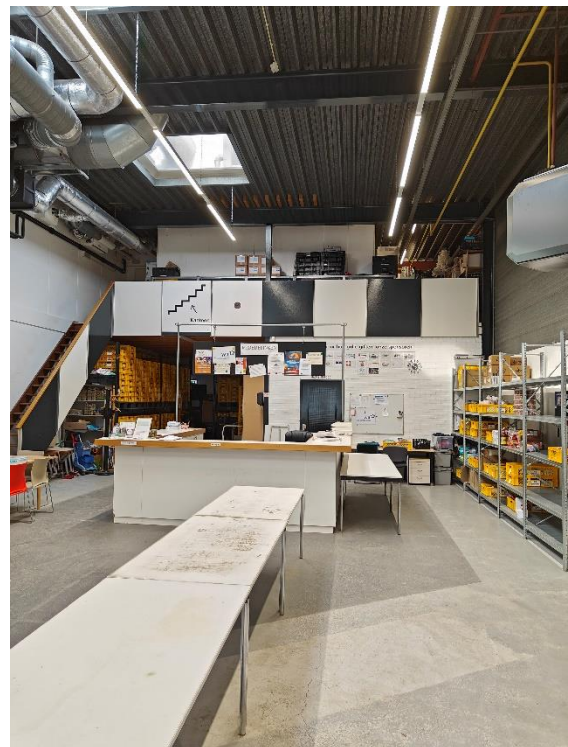

Daarnaast een enorme besparing aan energie!

Nieuwegein, 16 oktober 2023