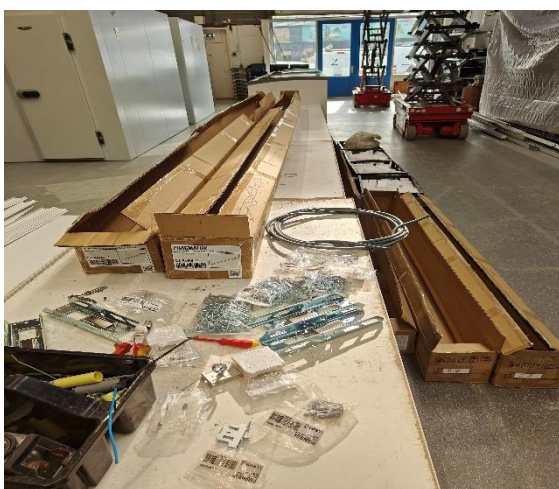

Rond 16.00 uur zijn we klaar. Er was veel te ruimen (dank aan Krijn)