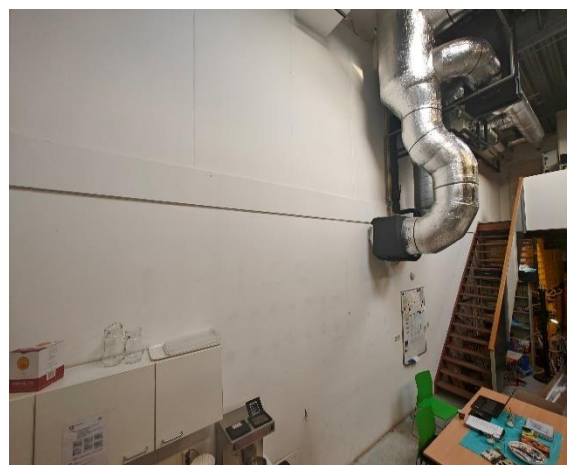

De nieuwe lichtbakken worden geplaatst in onze loods op de Montageweg.

De Voedselbank gaat over op energiezuinige ledverlichting.

Om 6.45 uur de aflevering van twee hoogwerkers, die noodzakelijk zijn om veilig te werken.

07.00 uur Wim Kippersluis en zijn mannen arriveren en de eerste lichtbakken worden gedemonteerd.

Ook het magazijn wordt niet vergeten

De keuken als eerste gereed; mooi helder licht

Schoonmaak op hoogte is vandaag ook mogelijk